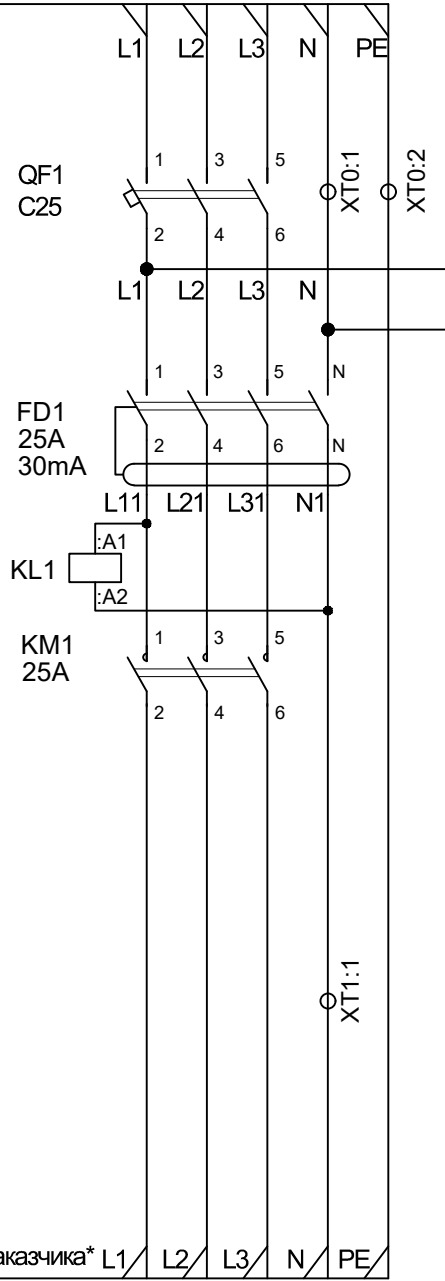

M0 (ВВГ 5х4) - поставка заказчика*

M1 (ВВГ 5х4) - поставка заказчика* L1/L2/L3/N/PE

Кабель контрольный сечением 1,5 мм² - поставка заказчика*

- Примечание:
1. Провода цепей питания – ПУГВ 1х4.
 2. Провода цепей управления – ПУГВ 1х0,75
- * – рекомендуемая марка и сечения кабеля. Заказчик выбирает сечение и марку кабеля самостоятельно.

Инв. № подл. / Погр. и дата / Взам. инв. №

						TCT-0001			
						ШУ-TSD-electro (без датчиков)			
Изм.	Код уч.	Лист	N док	Погр.	Дата	Система электрического обогрева кровли	Стация	Лист	Листов
Разраб.	Вострухин	Воск			21.11.23		Шкаф управления ШУ-TSD-electro-C-25-330 Схема электрическая принципиальная	P	1
Пров.	Натальин				21.11.23	TC Технологии			
Техн. контр.	Выговский				21.11.23				
Н. контр.	Жуйкова				21.11.23				