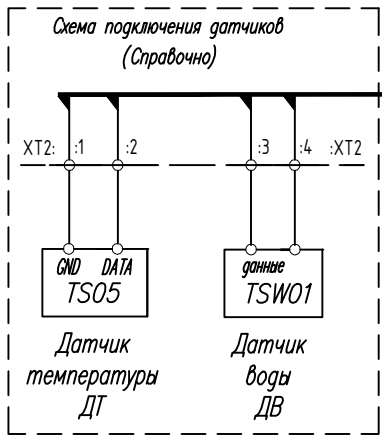

M0 (ВВГ 5х4) - поставка заказчика*

M1 (ВВГ 5х4) - поставка заказчика* L1/L2/L3/N/PE

Кабель контрольный сечением 1,5 мм² - поставка заказчика*

- Примечание:
1. Провода цепей питания – ПУГВ 1х4.
 2. Провода цепей управления – ПУГВ 1х0,75
- * – рекомендуемая марка и сечения кабеля. Заказчик выбирает сечение и марку кабеля самостоятельно.

Инв. № подл. / Погр. и дата / Взам. инв. №

						TCT-0001			
						ШУ-TSD-electro (без датчиков)			
Изм.	Код уч.	Лист	N док	Погр.	Дата	Система электрического обогрева кровли	Стация	Лист	Листов
Разраб.	Вострухин	Воск			21.11.23		Шкаф управления ШУ-TSD-electro-C-25-330 Схема электрическая принципиальная	P	1
Пров.	Натальин				21.11.23	TC Технологии			
Техн. контр.	Выговский				21.11.23				
Н. контр.	Жуйкова				21.11.23				