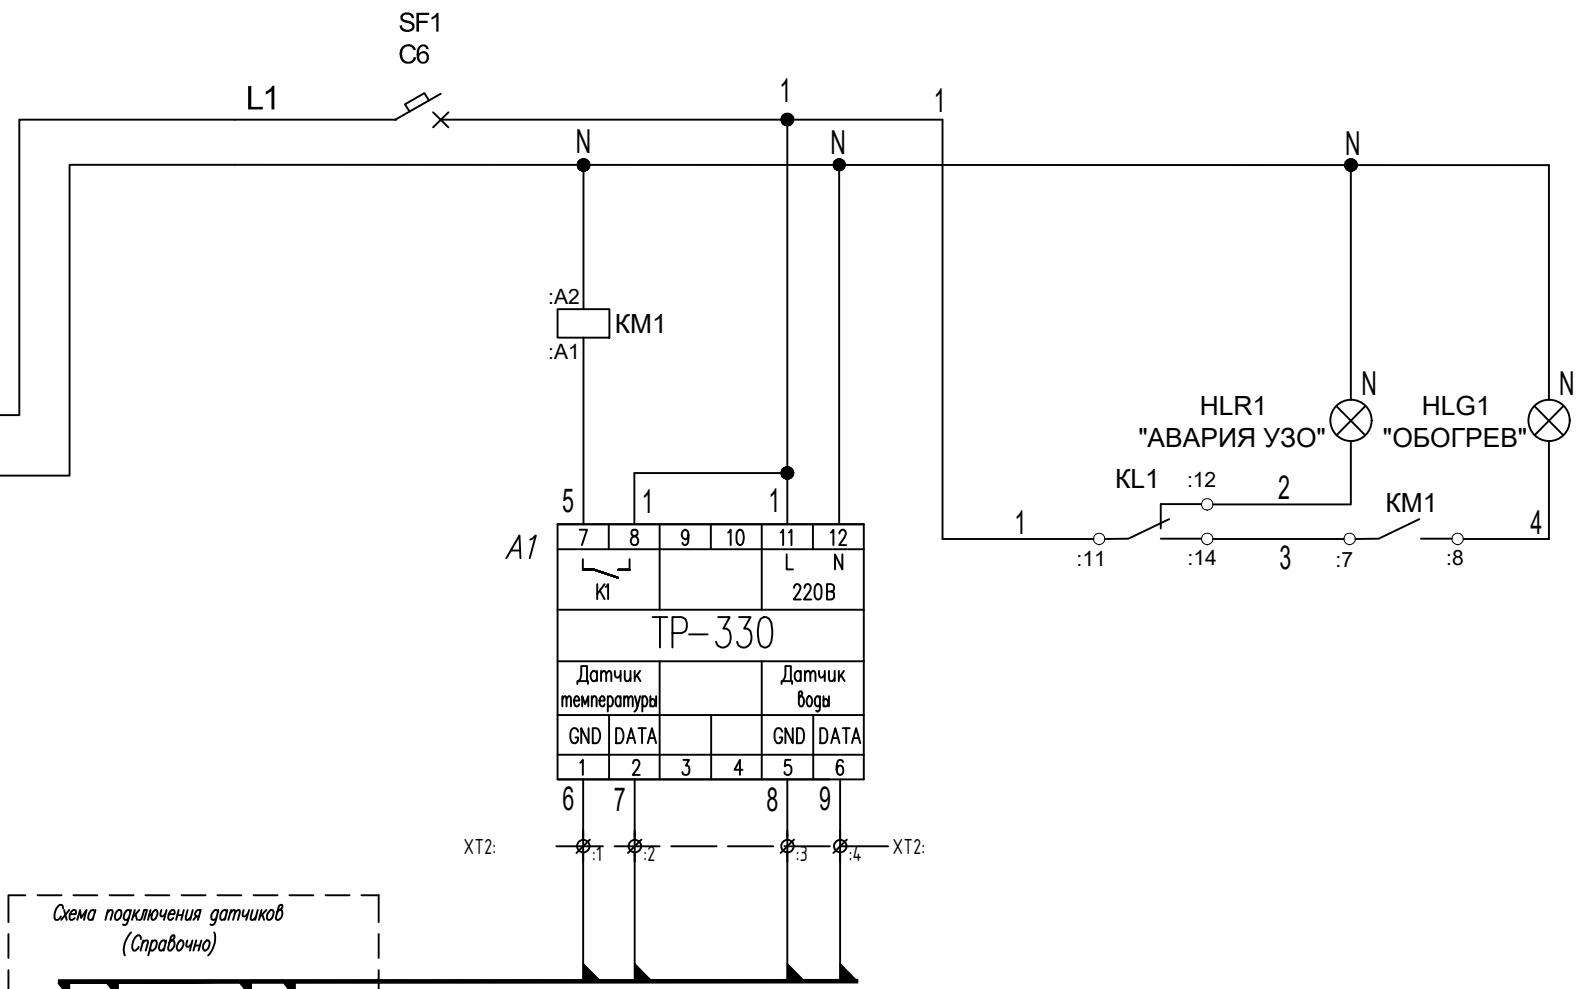

M0 (ВВГ 5х4) - поставка заказчика*

M1 (ВВГ 5х4) - поставка заказчика* L1/L2/L3/N/PE

Кабель контрольный сечением 1,5 мм² - поставка заказчика*

- Примечание:
1. Провода цепей питания – ПУГВ 1х4.
 2. Провода цепей управления – ПУГВ 1х0,75
- * – рекомендуемая марка и сечения кабеля. Заказчик выбирает сечение и марку кабеля самостоятельно.

Инв. № подл. / Погр. и дата / Взам. инв. №

						TCT-0001			
						ШУ-TSD-electro (без датчиков)			
Изм.	Код уч.	Лист	N док	Погр.	Дата	Система электрического обогрева кровли	Стация	Лист	Листов
Разраб.	Вострухин	Воск			21.11.23		Шкаф управления ШУ-TSD-electro-C-25-330 Схема электрическая принципиальная	P	1
Пров.	Натальин				21.11.23	TC Технологии			
Техн. контр.	Выговский				21.11.23				
Н. контр.	Жуйкова				21.11.23				