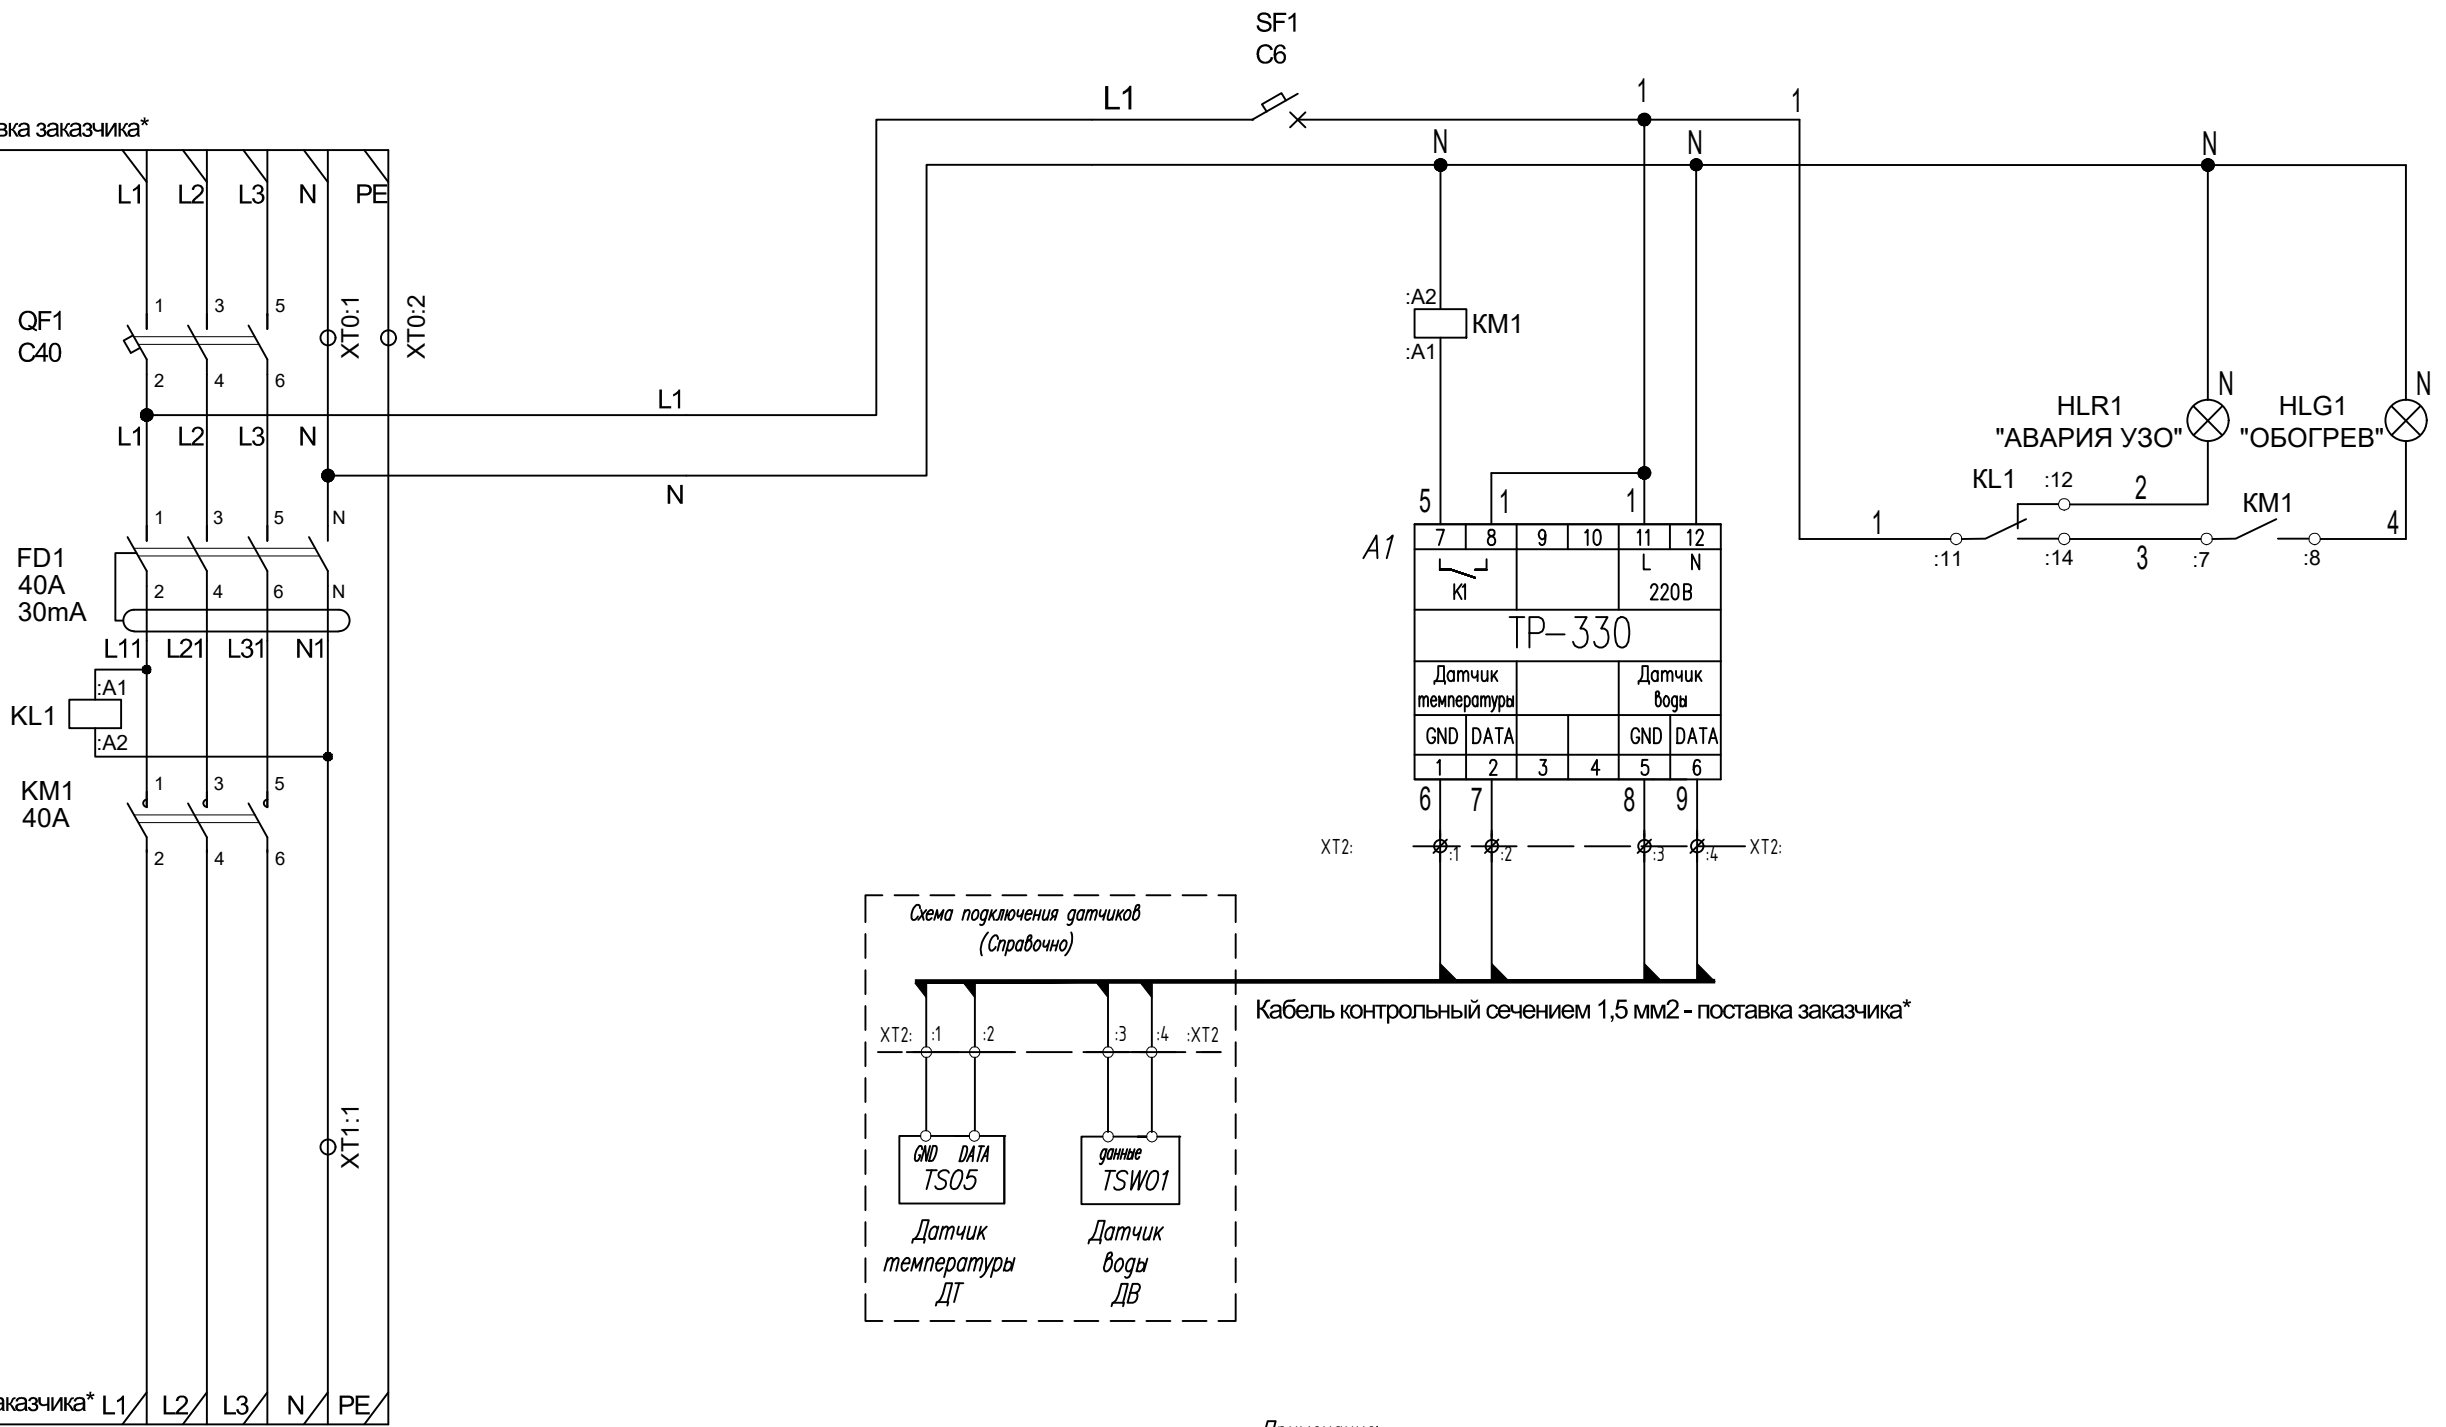

M0 (ВВГ 5x10) - поставка заказчика\*

Кабель контрольный сечением 1,5 мм<sup>2</sup> - поставка заказчика\*

M1 (ВВГ 5x6) - поставка заказчика\* L1/L2/L3/N/PE

- Примечание:
1. Провода цепей питания – ПУГВ 1x10.
  2. Провода цепей управления – ПУГВ 1x0,75
- \* – рекомендуемая марка и сечения кабеля. Заказчик выбирает сечение и марку кабеля самостоятельно.

Взам. инв. N\*  
Погр. и дата  
Инв. N\* подл.

						TCT-0001			
						ШУ-TSD-electro (без датчиков)			
Изм.	Код уч.	Лист	N док	Погр.	Дата	Система электрического обогрева кровли	Стация	Лист	Листов
Разраб.	Вострухин	Востр		21.11.23			P	1	2
Пров.	Натальин			21.11.23		Шкаф управления ШУ-TSD-electro-C-40-330 Схема электрическая принципиальная	 ТС Технологии Формат А3		
Техн. контр.	Выговский			21.11.23					
Н. контр.	Жуйкова			21.11.23					