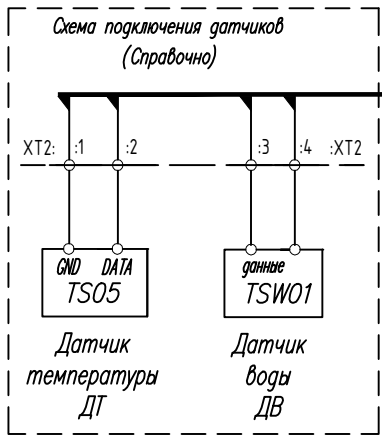

M0 (ВВГ 5x10) - поставка заказчика\*

Кабель контрольный сечением 1,5 мм<sup>2</sup> - поставка заказчика\*

M1 (ВВГ 5x6) - поставка заказчика\* L1/L2/L3/N/PE

- Примечание:
1. Провода цепей питания – ПУГВ 1x10.
  2. Провода цепей управления – ПУГВ 1x0,75
- \* – рекомендуемая марка и сечения кабеля. Заказчик выбирает сечение и марку кабеля самостоятельно.

Взам. инв. N\*  
Погр. и дата  
Инв. N\* подл.

						TCT-0001			
						ШУ-TSD-electro (без датчиков)			
Изм.	Код уч.	Лист	N док	Погр.	Дата	Система электрического обогрева кровли	Стация	Лист	Листов
Разраб.	Вострухин	Востр		21.11.23			P	1	2
Пров.	Натальин			21.11.23		Шкаф управления ШУ-TSD-electro-C-40-330 Схема электрическая принципиальная	 ТС Технологии Формат А3		
Техн. контр.	Выговский			21.11.23					
Н. контр.	Жуйкова			21.11.23					