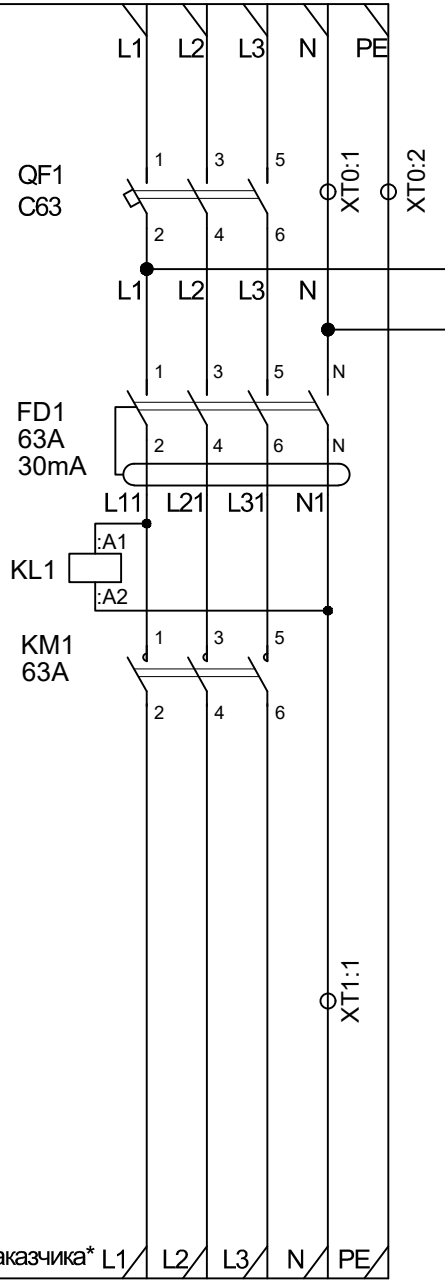

M0 (ВВГ 5x10) - поставка заказчика\*

M1 (ВВГ 5x6) - поставка заказчика\* L1/L2/L3/N/PE

Кабель контрольный сечением 1,5 мм<sup>2</sup> - поставка заказчика\*

- Примечание:
1. Провода цепей питания – ПУГВ 1x16.
  2. Провода цепей управления – ПУГВ 1x0,75
- \* – рекомендуемая марка и сечения кабеля. Заказчик выбирает сечение и марку кабеля самостоятельно.

Взам. инв. N\*  
Погр. и дата  
Инв. N\* подл.

						TCT-0001			
						ШУ-TSD-electro (без датчиков)			
Изм.	Код уч.	Лист	N док	Погр.	Дата	Система электрического обогрева кровли	Стация	Лист	Листов
Разраб.	Вострухин	Восл			21.11.23		Шкаф управления ШУ-TSD-electro-C-63-330 Схема электрическая принципиальная	P	1
Пров.	Натальин				21.11.23	TC Технологии			
Техн. контр.	Выговский				21.11.23				
Н. контр.	Жуйкова				21.11.23				