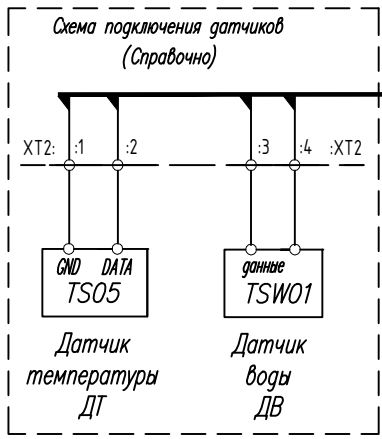

M0 (ВВГ 5x10) - поставка заказчика\*

M1 (ВВГ 5x6) - поставка заказчика\* L1/L2/L3/N/PE

Кабель контрольный сечением 1,5 мм<sup>2</sup> - поставка заказчика\*

- Примечание:
1. Провода цепей питания – ПУГВ 1x16.
  2. Провода цепей управления – ПУГВ 1x0,75
- \* – рекомендуемая марка и сечения кабеля. Заказчик выбирает сечение и марку кабеля самостоятельно.

Взам. инв. N\*  
Погр. и дата  
Инв. N\* подл.

						TCT-0001			
						ШУ-TSD-electro (без датчиков)			
Изм.	Код уч.	Лист	N док	Погр.	Дата	Система электрического обогрева кровли	Стация	Лист	Листов
Разраб.	Вострухин	Восл			21.11.23		Шкаф управления ШУ-TSD-electro-C-63-330 Схема электрическая принципиальная	P	1
Пров.	Натальин				21.11.23	TC Технологии			
Техн. контр.	Выговский				21.11.23				
Н. контр.	Жуйкова				21.11.23				