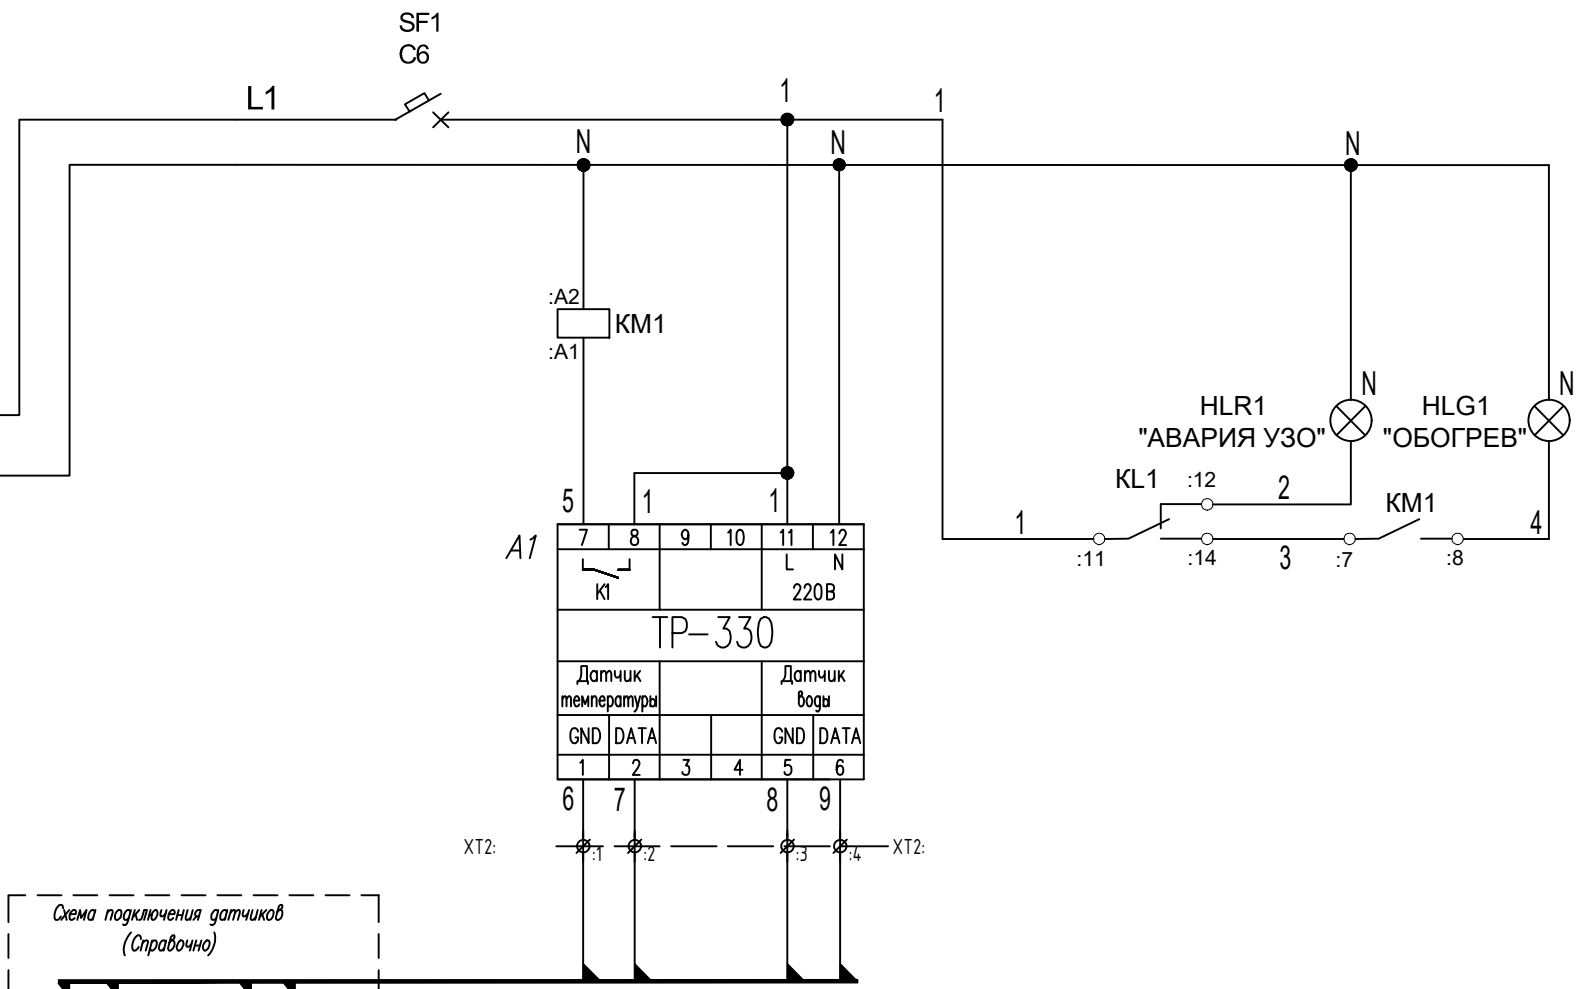

M0 (ВВГ 5x10) - поставка заказчика\*

M1 (ВВГ 5x6) - поставка заказчика\* L1/L2/L3/N/PE

Кабель контрольный сечением 1,5 мм<sup>2</sup> - поставка заказчика\*

- Примечание:
1. Провода цепей питания – ПУГВ 1x16.
  2. Провода цепей управления – ПУГВ 1x0,75
- \* – рекомендуемая марка и сечения кабеля. Заказчик выбирает сечение и марку кабеля самостоятельно.

Взам. инв. N\*  
Погр. и дата  
Инв. N\* подл.

						TCT-0001			
						ШУ-TSD-electro (без датчиков)			
Изм.	Код уч.	Лист	N док	Погр.	Дата	Система электрического обогрева кровли	Стация	Лист	Листов
Разраб.	Вострухин	Восл			21.11.23		Шкаф управления ШУ-TSD-electro-C-63-330 Схема электрическая принципиальная	P	1
Пров.	Натальин				21.11.23	TC Технологии			
Техн. контр.	Выговский				21.11.23				
Н. контр.	Жуйкова				21.11.23				